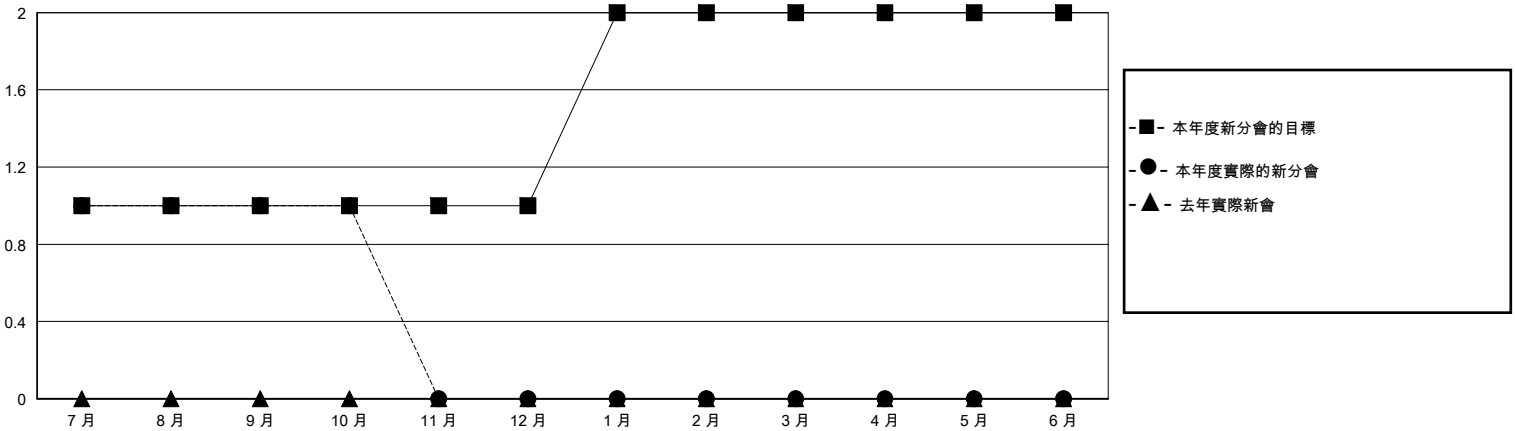

MONTHLY MEMBERSHIP PROGRESS REPORT

District 300A 5

Results as of: 10/31/2023

GMT:

地點 REP OF CHINA

GMT憲章區

分會			
成果 2023-2024			
季	新分會目標	新會	會員流失的分會
7月/8月/9月	1	1	0
10月/11月/12月	0	0	0
1月/2月/3月	1	0	0
4月/5月/6月	0	0	0

位會員@每位須繳			
成果 2023-2024			
季	會員淨增長目標	實際會員增長數	實際退會會員 (包括轉會)
7月/8月/9月	250	356	31
10月/11月/12月	100	12	3
1月/2月/3月	50	0	0
4月/5月/6月	0	0	0

目標與實際新會累積

目標和實際會員累積

已取消的分會: 0

67 CLUBS OF 84 增添1位或以上的新會員

性別分佈

男 2,027 (71.70%)
女 799 (28.26%)