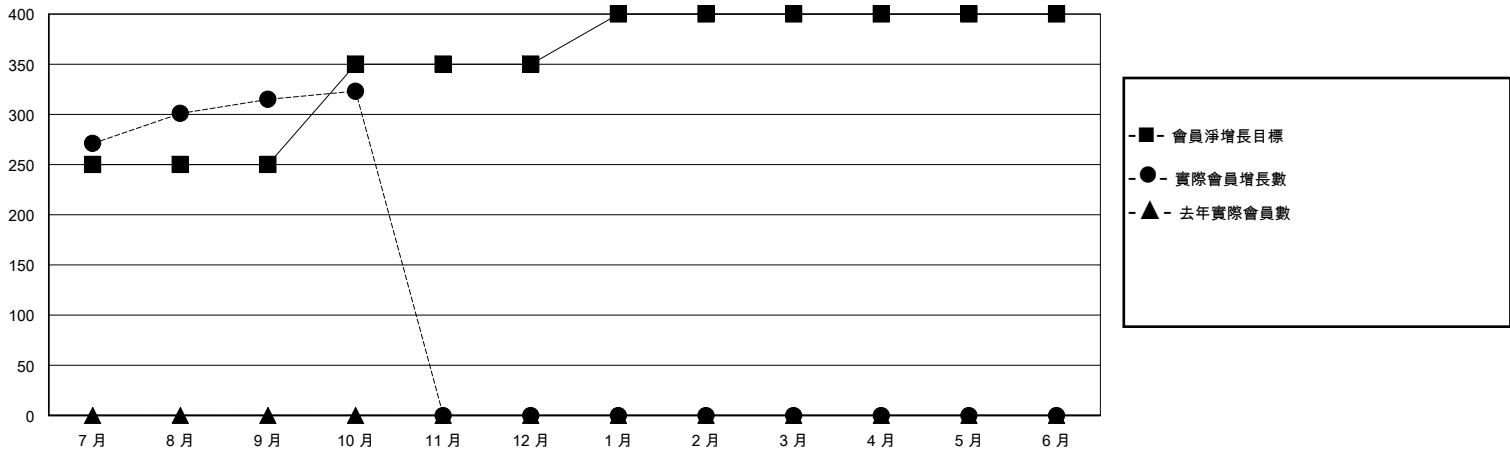

MONTHLY MEMBERSHIP PROGRESS REPORT

District 300A 5

Results as of: 10/31/2023

GMT:

地點 REP OF CHINA

GMT憲章區

分會			
成果 2023-2024			
季	新分會目標	新會	會員流失的分會
7月/8月/9月	1	1	0
10月/11月/12月	0	0	0
1月/2月/3月	1	0	0
4月/5月/6月	0	0	0

位會員@每位須繳			
成果 2023-2024			
季	會員淨增長目標	實際會員增長數	實際退會會員 (包括轉會)
7月/8月/9月	250	356	31
10月/11月/12月	100	12	3
1月/2月/3月	50	0	0
4月/5月/6月	0	0	0

目標與實際新會累積

目標和實際會員累積

已取消的分會: 0

67 CLUBS OF 84 增添1位或以上的新會員

性別分佈

男 2,027 (71.70%)
女 799 (28.26%)